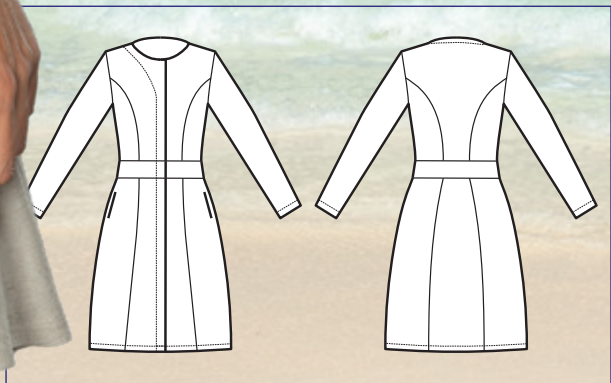

**LINEA
LINO**

isacco

NEW

007216T
ABITINO SALONICCO
MANICA 3/4
60% cotton
40% linen
120 gr/m²
S • M • L • XL • XXL
LINO

007216M
ABITINO SALONICCO
MEZZA MANICA
60% cotton
40% linen
120 gr/m²
S • M • L • XL • XXL
LINO

NEW

**BOTTONI A
PRESSIONE**
SNAPS