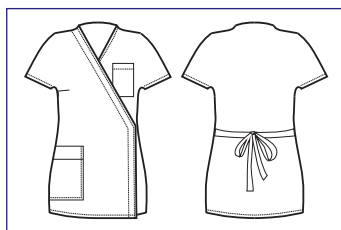

**006011
KIMONO**
65% polyester
35% cotton
125 gr/m²
M • XL
NERO