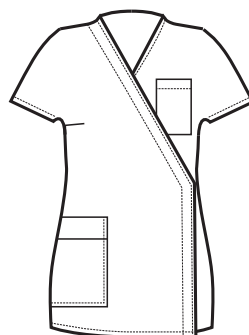

SUPER DRY

IL TESSUTO ANTIMACCHIA
CHE RESPIRA
E FA SCIVOLARE I CAPELLI

THE ANTISTAIN FABRIC
THAT BREATHES
AND THAT LETS HAIR SLIP AWAY

**KIMONO DONNA
SUPER DRY**