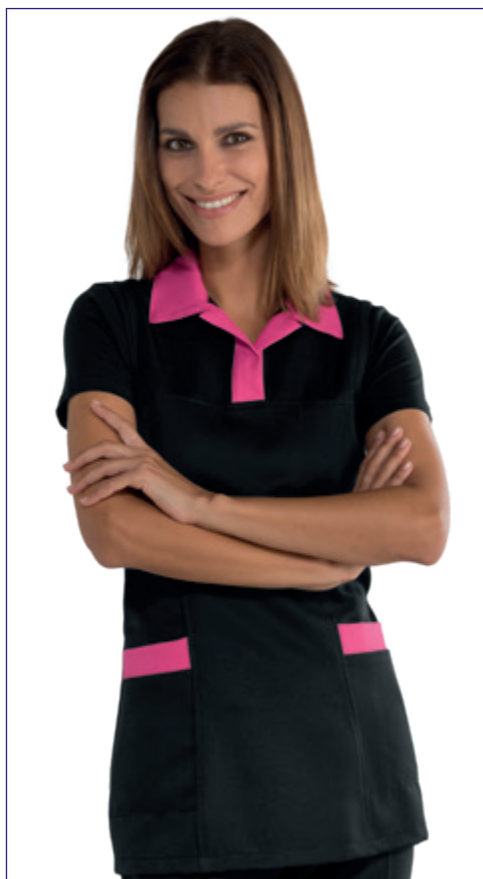

013386
TRINIDAD
100% polyester - 220 gr/m²
NERO + FUXIA