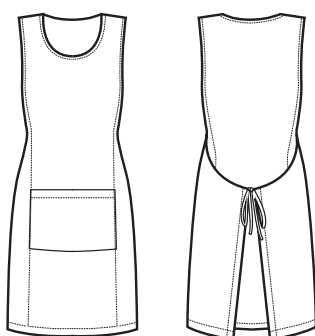

088912
BRISTOL
100% polyester
220 gr/m²
GRIGIO + NERO

013581
PAPEETE LONG
SUPER DRY
100% polyester
130 gr/m²
NERO

SUPER DRY
IL TESSUTO ANTIMACCHIA CHE RESPIRA
E FA SCIVOLARE I CAPELLI
*THE ANTISTAIN FABRIC THAT BREATHES
AND THAT LETS HAIR SLIP AWAY*