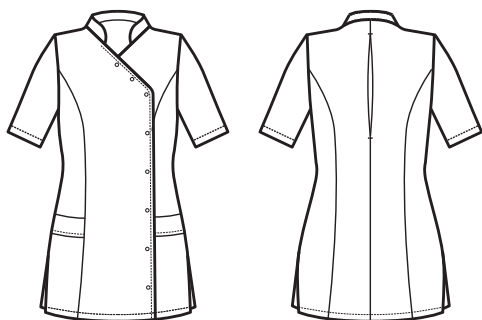

012282M
CASACCA NIZZA
MEZZA MANICA
100% polyester
super dry
130 gr/m²
S • M • L • XL • XXL
BLU

SUPER DRY

IL TESSUTO ANTIMACCHIA
CHE RESPIRA
E FA SCIVOLARE I CAPELLI
*THE ANTISTAIN FABRIC
THAT BREATHES
AND THAT LETS HAIR SLIP AWAY*