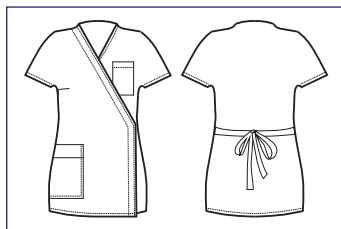

**006001
KIMONO**
65% polyester
35% cotton
150 gr/m²
M • XL
BIANCO