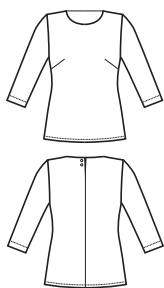

**EXTRA
LIGHT**

**CAMICETTA GRANADA - GONNA MARILYN
TONGA - GONNA BROADWAY**

TECHNOLOGY

NO STIRO
TRASPIRANTE

STRETCH

NO IRON
BREATHABLE

025251T
CAMICETTA
GRANADA
TECHNOLOGY
MANICA $\frac{3}{4}$
100% polyester
119 gr/m²
S • M • L • XL • XXL
NERO