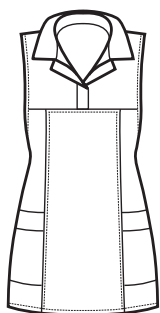

**090581
MAGIC
SUPER DRY**
100% polyester
130 gr/m²
ONE SIZE
NERO

SUPER DRY

IL TESSUTO ANTIMACCHIA CHE RESPIRA
E FA SCIVOLARE I CAPELLI

THE ANTISTAIN FABRIC THAT BREATHES
AND THAT LETS HAIR SLIP AWAY

TRINIDAD - PAPEETE
ONE SIZE