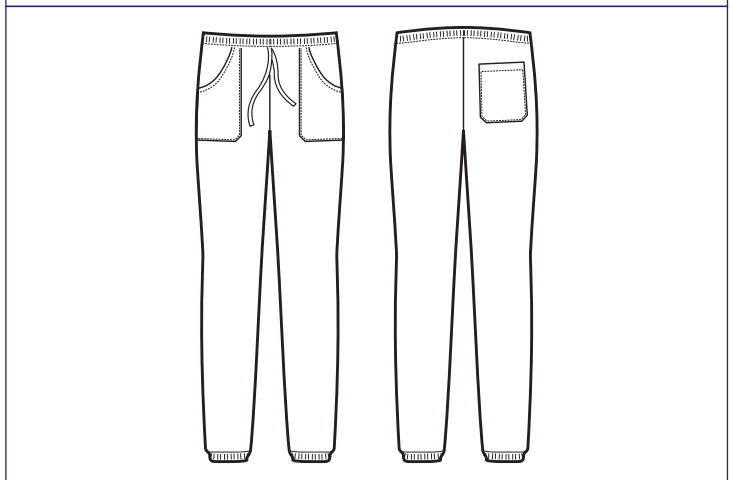

044000F
PANTAGIAFFA
100% cotton
190 gr/m²
XS • S • M • L • XL • XXL
BIANCO

044000AF 3XL
044000BF 4XL
044000CF 5XL

044600F
PANTAGIAFFA
100% cotton
210 gr/m²
S • M • L • XL • XXL
BIANCO

044300F
PANTAGIAFFA
100% polyester super dry
130 gr/m²
S • M • L • XL • XXL
BIANCO

SUPER DRY
IL TESSUTO ANTIMACCHIA
CHE RESPIRA E FA
SCIVOLARE I CAPELLI
*THE ANTISTAIN FABRIC
THAT BREATHES AND
THAT LETS HAIR SLIP AWAY*

SUPER STRETCH
TESSUTO ELASTICIZZATO
CHE AIUTA IL MOVIMENTO
*STRETCH FABRIC
THAT HELPS MOVEMENTS*

SUPER STRETCH

BOHÈME
LO STRETCH
LAVA E INDOSSA
CHE RESPIRA
*STRETCH FABRIC
WASH & WEAR
THAT BREATHES*

STRETCH

044008F
PANTAGIAFFA
65% polyester • 35% cotton
195 gr/m²
S • M • L • XL • XXL
BIANCO

044700F
PANTAGIAFFA
65% polyester • 35% cotton
150 gr/m²
S • M • L • XL • XXL
BIANCO