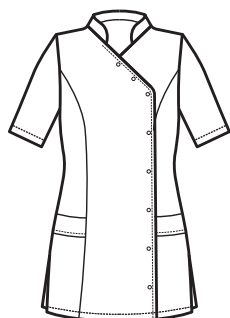

**CASACCA DONNA
SUPER DRY**

SUPER DRY

**IL TESSUTO ANTIMACCHIA CHE RESPIRA
E FA SCIVOLARE I CAPELLI**

**THE ANTISTAIN FABRIC THAT BREATHES
AND THAT LETS HAIR SLIP AWAY**

**BOTTONI A
PRESSIONE
SNAPS**

**012280M
CASACCA NIZZA
MEZZA MANICA
SUPER DRY
100% polyester
130 gr/m²
S • M • L • XL • XXL
BIANCO**