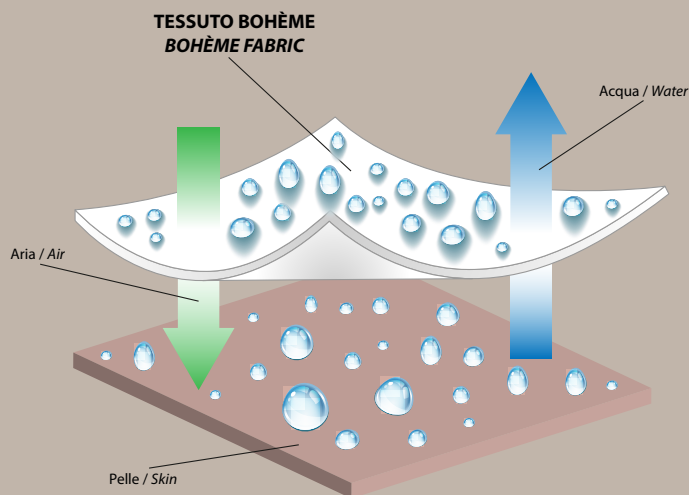

BOHÈME STRETCH

IL TESSUTO STRETCH LAVA E INDOSSA CHE RESPIRA

Caratteristiche:

- a) Tessuto stretch per aiutare il movimento
- b) Traspirabilità per il mantenimento della temperatura corporea ottimale
- c) Se lavato in lavatrice piegando bene il capo non necessita di stiratura

THE STRETCH WASH & WEAR FABRIC THAT BREATHES

Characteristics:

- a) Stretch fabric that helps movements
- b) Perspiring fabric that helps keeping optimal body temperature
- c) If washed and well bent in the washing machine, it does not require ironing