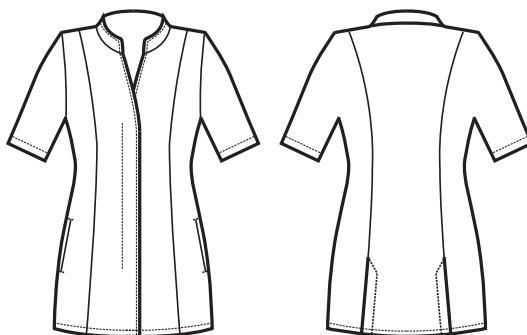

**Bottoni fissi
Fixed buttons**

**CASACCA DONNA
BOHÈME**

BOHÈME

LO STRETCH
LAVA E
INDOSSA
CHE RESPIRA

STRETCH FABRIC
WASH & WEAR
THAT BREATHES

Bottoni fissi
Fixed buttons

002661
CASACCA HIBISCUS
100% polyester Bohème
180 gr/m²
S • M • L • XL • XXL
NERO