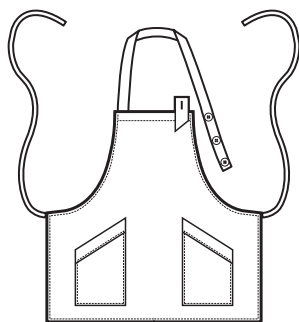

088242
SHERRY
SUPER DRY
100% polyester
130 gr/m²
ONE SIZE
NERO + LUREX SILVER