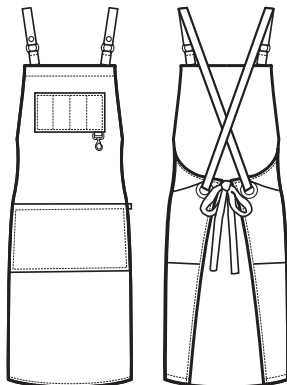

088912
BRISTOL
100% polyester
220 gr/m²
GRIGIO + NERO

013581
PAPEETE LONG
SUPER DRY
100% polyester
130 gr/m²
NERO

SUPER DRY
IL TESSUTO ANTIMACCHIA CHE RESPIRA
E FA SCIVOLARE I CAPELLI
*THE ANTISTAIN FABRIC THAT BREATHES
AND THAT LETS HAIR SLIP AWAY*