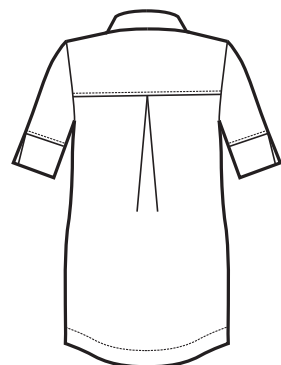

S • M • L • XL • XXL
NERO

NEW

SUPER DRY LIGHT

IL TESSUTO LEGGERO
ANTIMACCHIA CHE RESPIRA
E FA SCIVOLARE I CAPELLI

*THE LIGHT ANTISTAIN FABRIC
THAT BREATHES AND
THAT LETS HAIR SLIP AWAY*

019500
BLUSA JAVA
SUPER DRY LIGHT
100% polyester
super dry light
85 gr/m²
S • M • L • XL • XXL
BIANCO