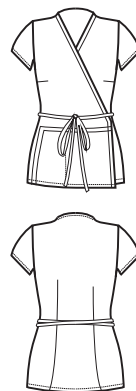

SUPER DRY

IL TESSUTO
ANTIMACCHIA
CHE RESPIRA E
FA SCIVOLARE I
CAPELLI

THE ANTISTAIN
FABRIC THAT
BREATHES AND
THAT LETS HAIR
SLIP AWAY

006081
KIMONO
TONGA
SUPER DRY
100% polyester
130 gr/m²
M • XL
NERO