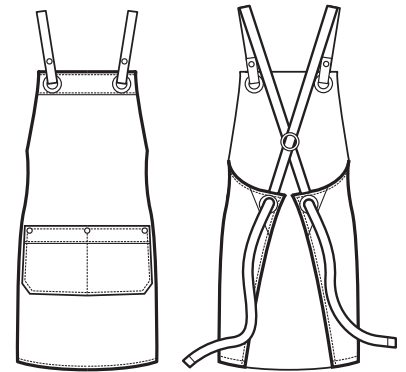

088801

MILFORD

100% polyester

220 gr/m²

NERO