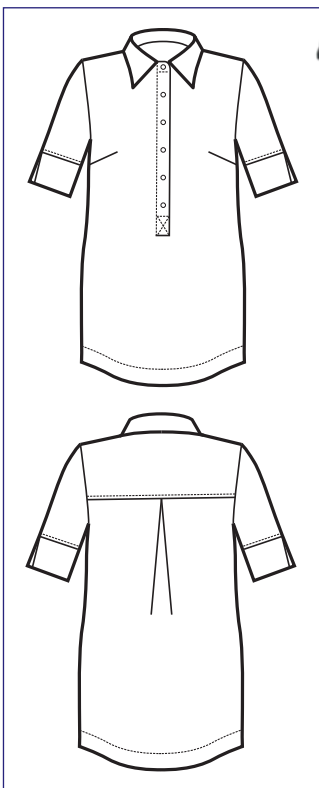

SUPER DRY LIGHT

IL TESSUTO LEGGERO
ANTIMACCHIA CHE RESPIRA
E FA SCIVOLARE I CAPELLI

THE LIGHT ANTISTAIN FABRIC
THAT BREATHES AND
THAT LETS HAIR SLIP AWAY

NEW

019501
BLUSA JAVA
SUPER DRY LIGHT
100% polyester
super dry light
85 gr/m²
S • M • L • XL • XXL
NERO